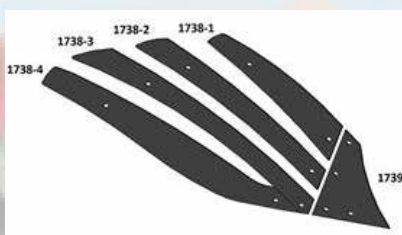

KUH0403520 **232,-**

KUH0403200 **252,-**